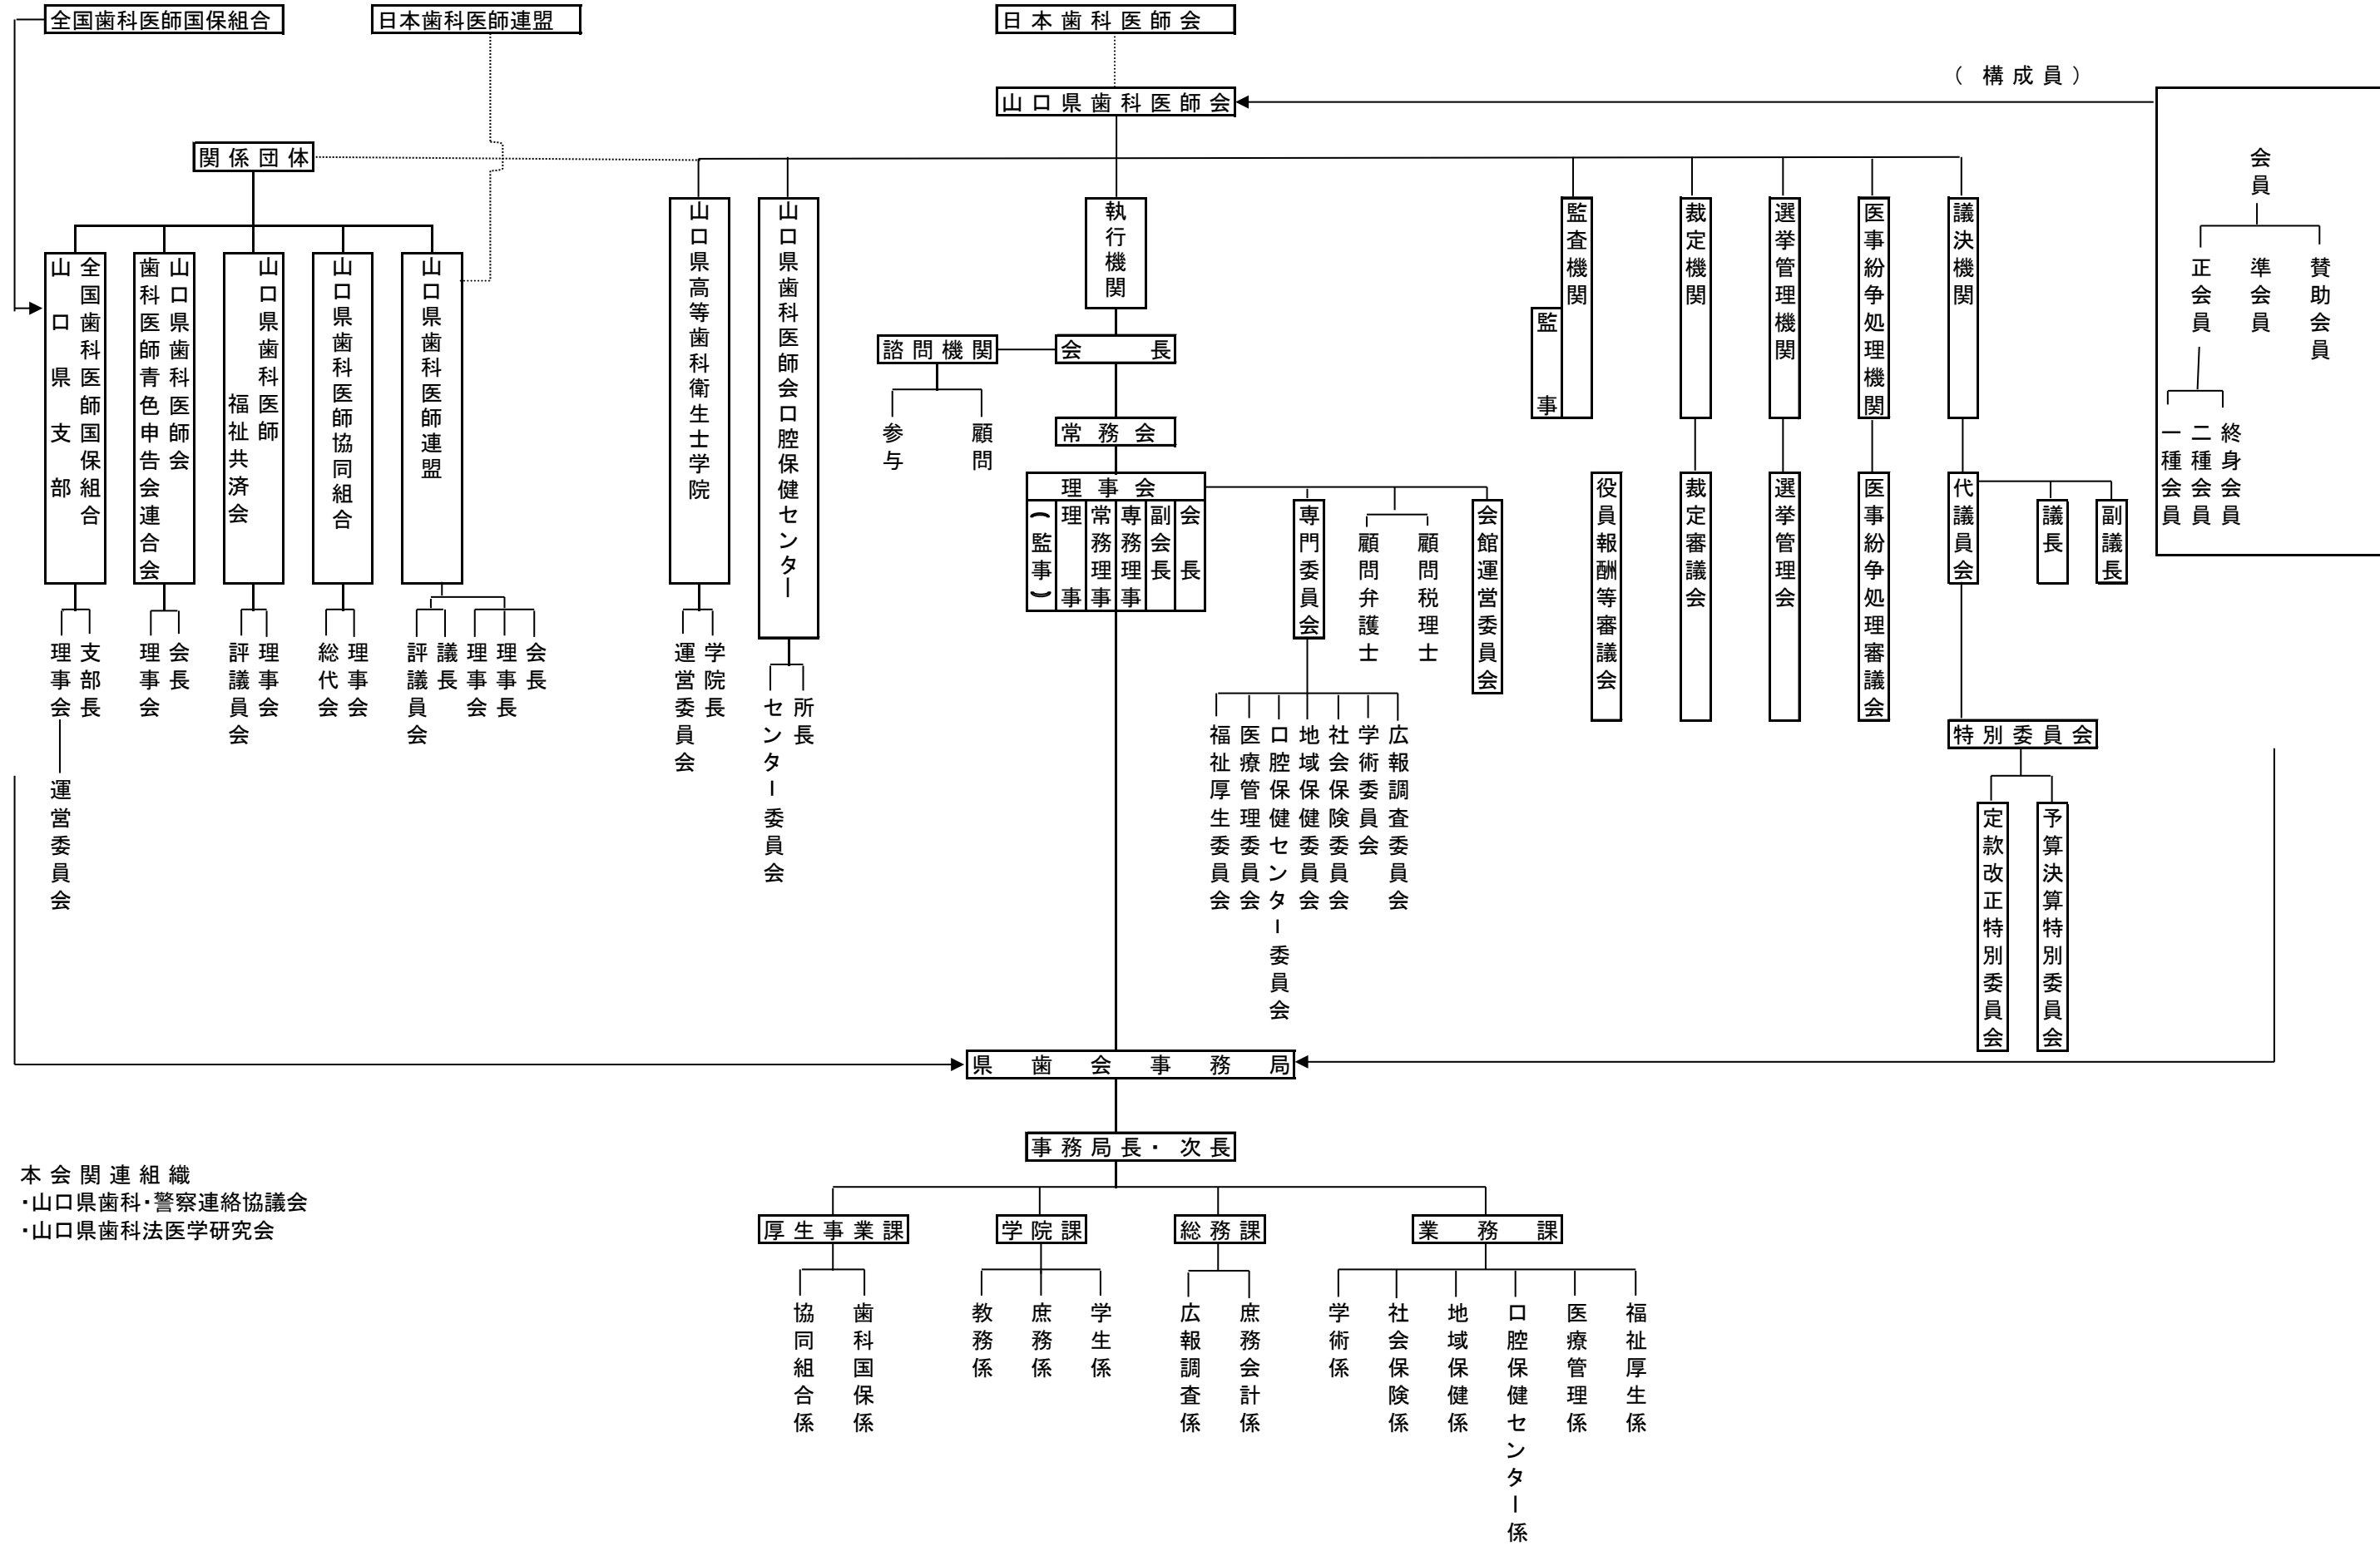

山口県歯科医師会組織図

本会関連組織  
 ・山口県歯科・警察連絡協議会  
 ・山口県歯科法医学研究会